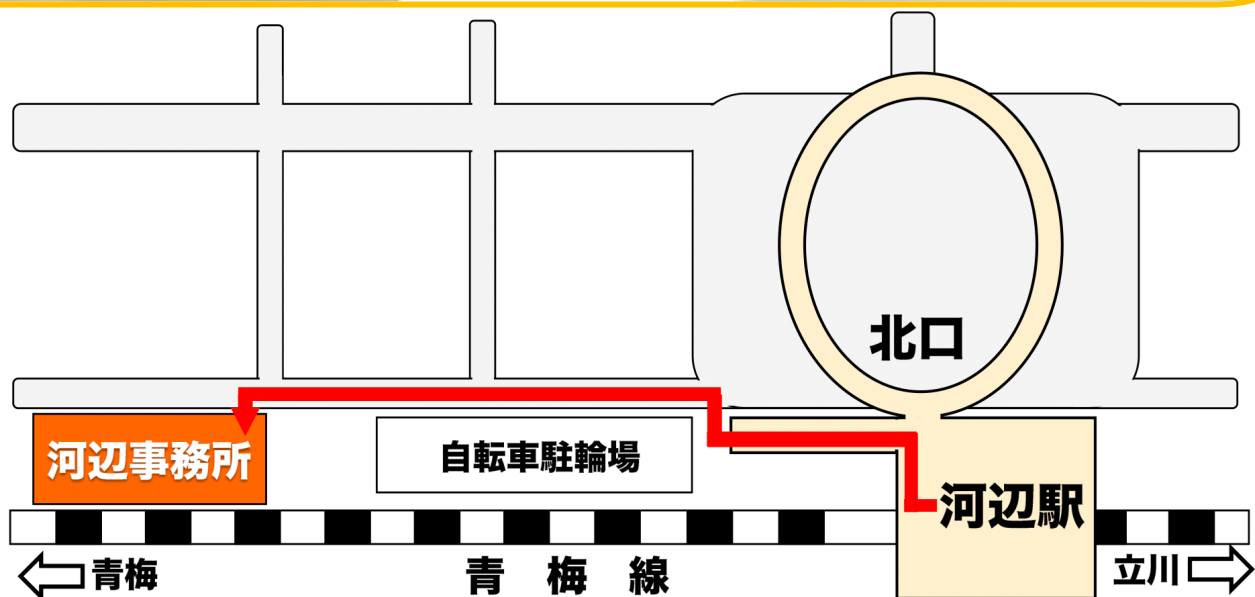

ついに便宜供与され..

本日、輸送サービス労組河辺事務所開所！！

住所：〒198-0036 東京都青梅市河辺町5丁目29-1

交通アクセス：青梅線河辺駅北口徒歩5分

事務所へのご来所をお待ちしています！！